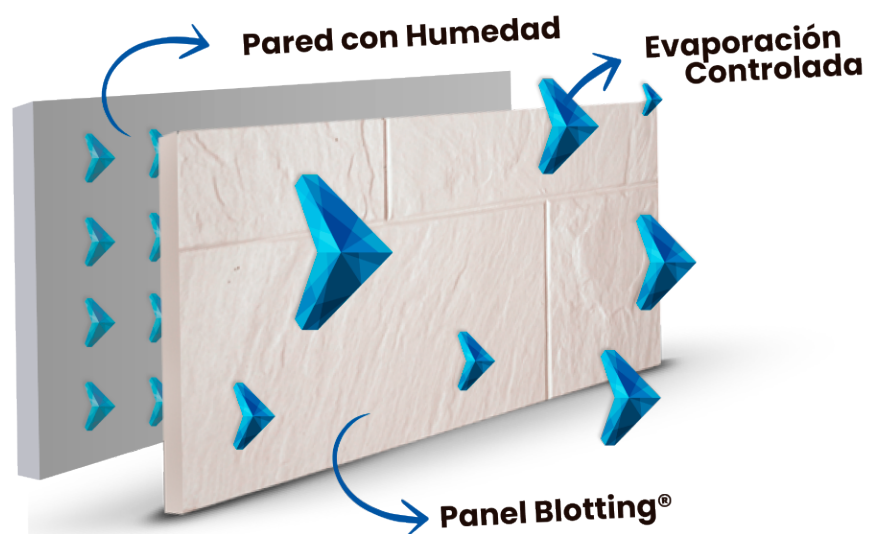

CATÁLOGO DE PRODUCTOS BLOTTING ARGENTINA®

Blotting®
EL ORIGINAL

OKIBLOTT DECÓ®

PRO DISEÑO CONTRA HUMEDAD. La línea premium de Sistema Blotting® que ofrece diseños de vanguardia para tu hogar. Una amplia gama de revestimientos, molduras, esquineros, luces difusas, ideales para jerarquizar todo tipo de ambientes con estilo y calidad premium.

Okiblott
DECÓ

Blotting
EL ORIGINAL

OKIBLOTT DECÓ®

Blotting®
EL ORIGINAL

MODELO
ROMA

OKIBLOTT DECÓ®

Blotting®
EL ORIGINAL

MODELO
MAR DEL PLATA

OKIBLOTT DECÓ®

Blotting®
EL ORIGINAL

MODELO
CARRARA

OKIBLOTT COLORES®

Blotting colores® es la última tendencia en revestimientos decorativos para pared.

La mejor elección para otorgarle a cualquier ambiente un estilo distinguido, contemporáneo y vanguardista..

OKIBLOTT COLORES®

Blotting®
EL ORIGINAL

MODELO ROMA
COLOR MARFIL

Primer y único Sistema **Antihumedad** de **Color**.

CIELORRASO LÍNEA AMERICANA

Cielorraso Línea Americana® es un sistema modular que permite una rápida instalación reduciendo los plazos de ejecución de obra, flexible a todo tipo de instalación y adaptable a una gran variedad de artefactos de iluminación disponibles en el mercado.